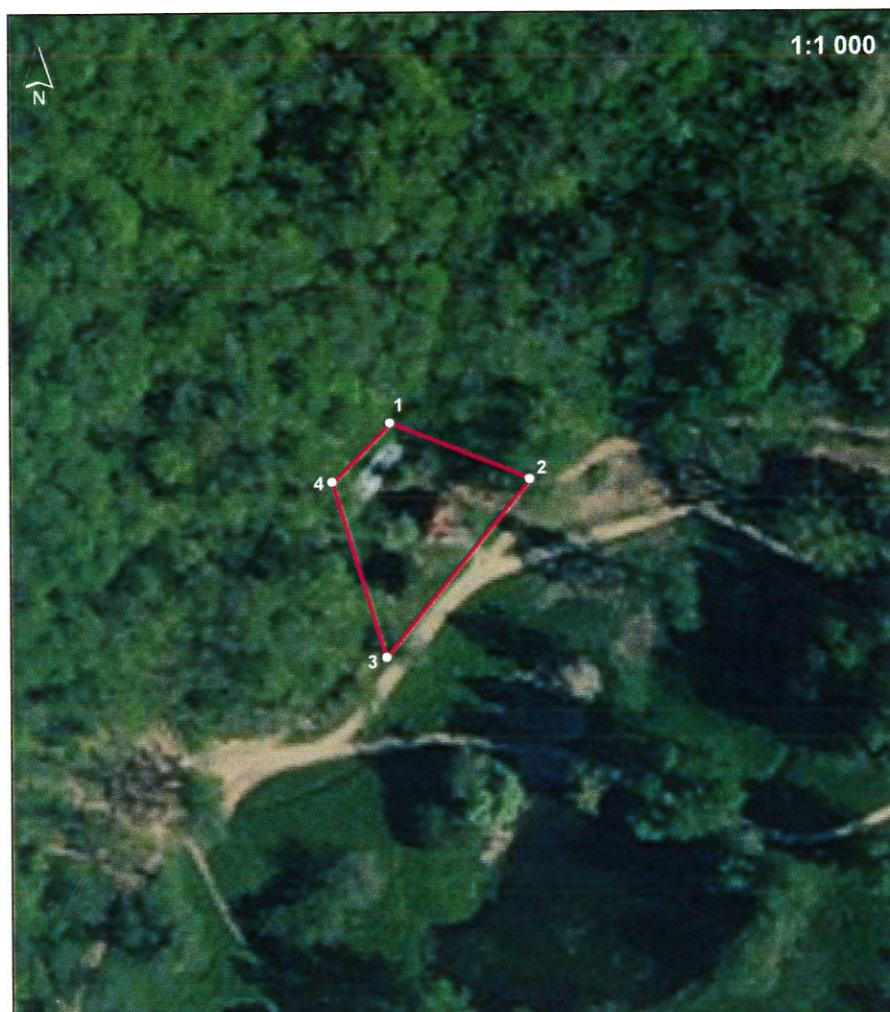

Tirdzniecības kioska "Turaidas iela 7", Siguldā, nomas platība

Nr.	Koordinātas LKS-92	
	x	y
1.	550983	337372
2.	551011	337361
3.	550982	337326
4.	550972	337361

Apzīmējumi:

iznomājamā platība 0,09ha